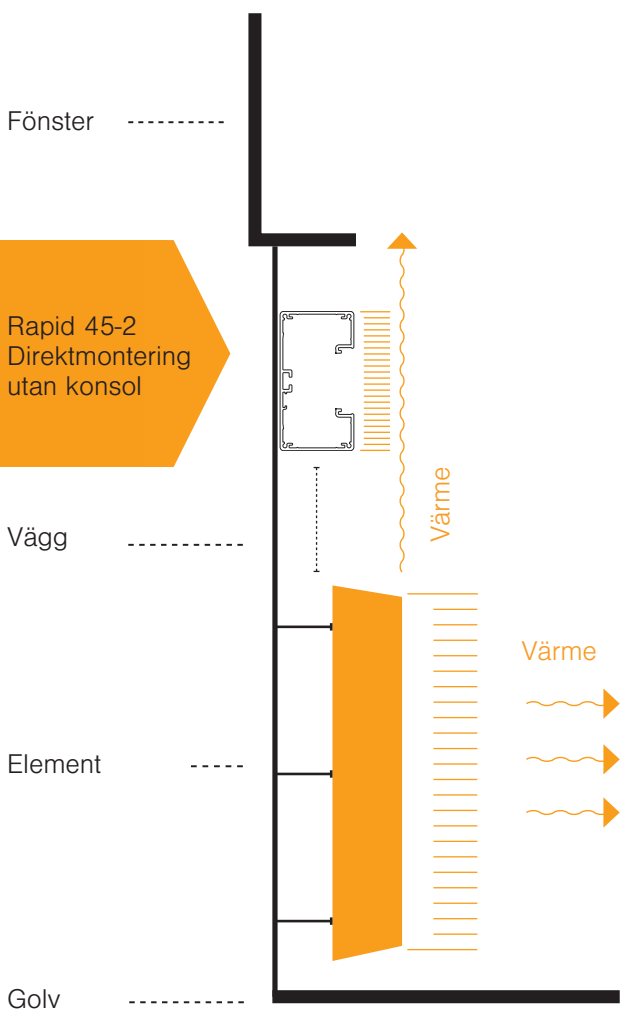

Montagefördelar

Rapid 45-2

1. Inga konsoler erfordras
2. Få detaljer
3. Komplet tillbehörsprogram
4. Snabbt montage

- ✓ Låg montagekostnad
- ✓ Låg totalkostnad