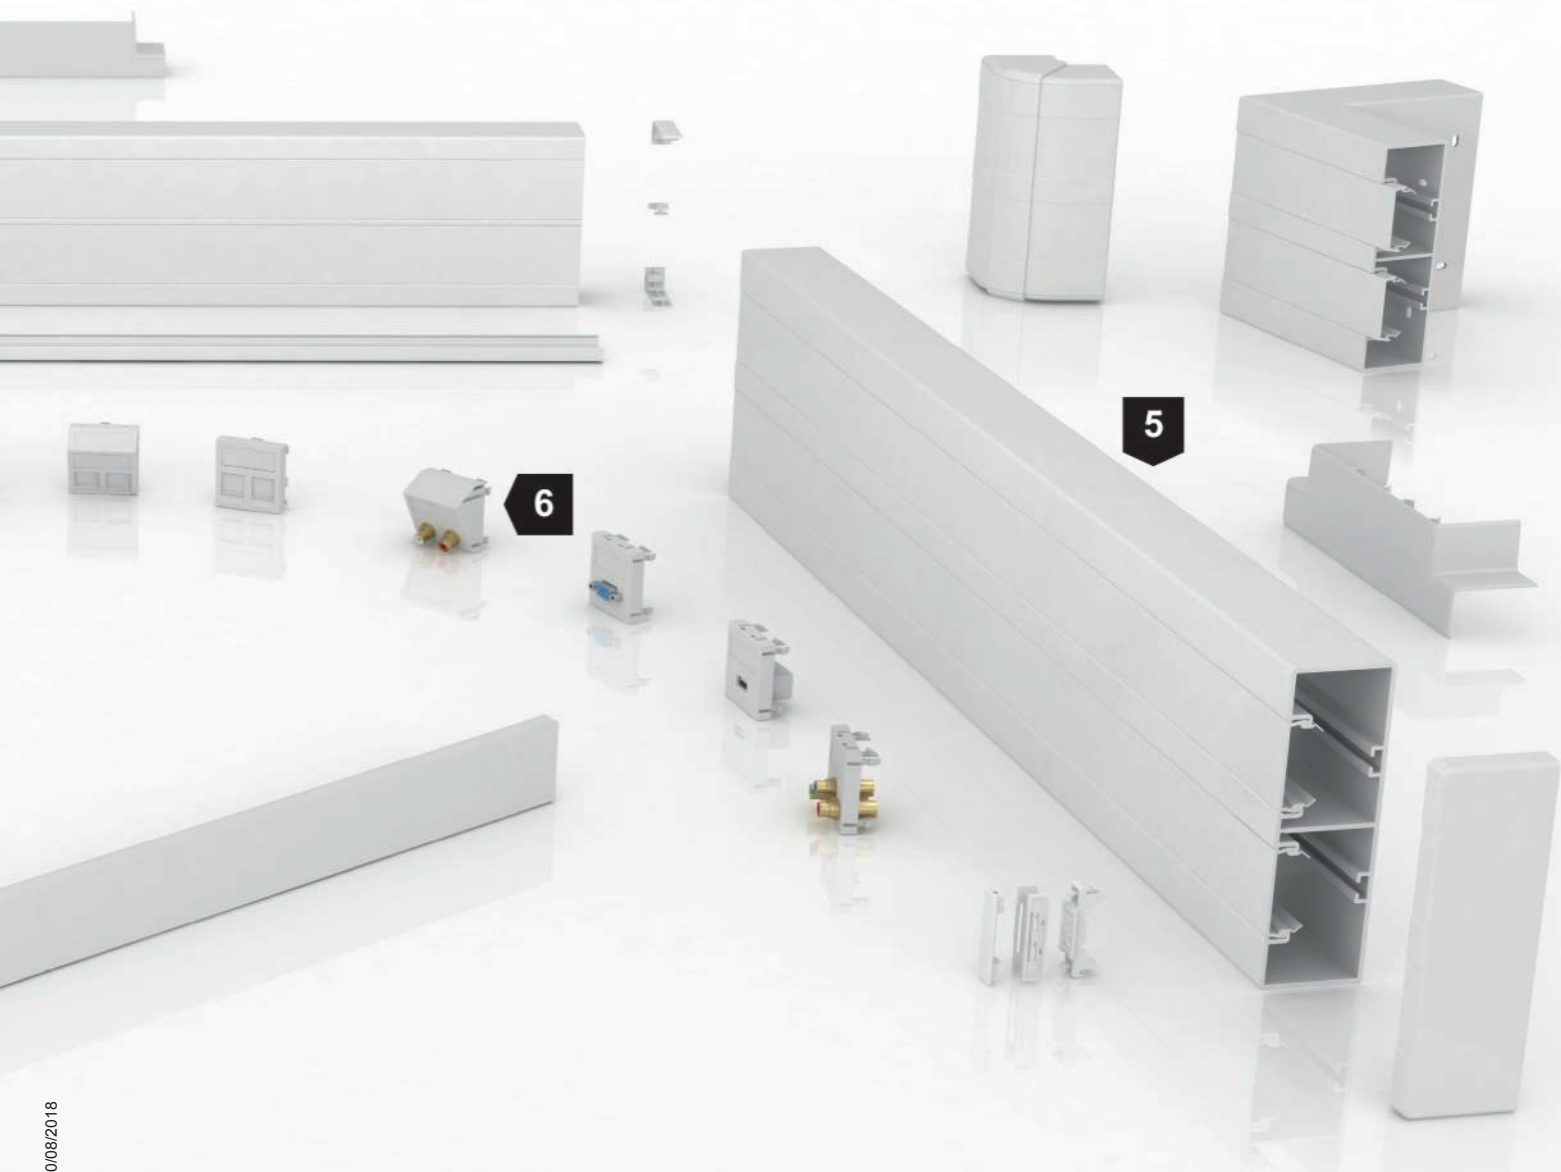

## 1. Symmetrisk produktdesign

Snabb och enkel installation, pålitlig funktion och tidsenlig design. Så får den nya generationen Rapid 45-2 pång.

## 2. Ytterligare mått

Apparatsystemet Rapid 45-2 uppvisar även en mångsidighet av olika mått. Den extra bredden 130 mm kompletterar de nuvarande måtten 100 mm och 165 mm.

## 3. Innovativa tillbehör

Rapid 45-2-systemet breddas med innovativa tillbehör. De nya överdelskåporna till T-stycken går att installera snabbt. De lämpar sig för inmatning med WDK-kanal 40060 eller Rapid 45-2 installationskanal