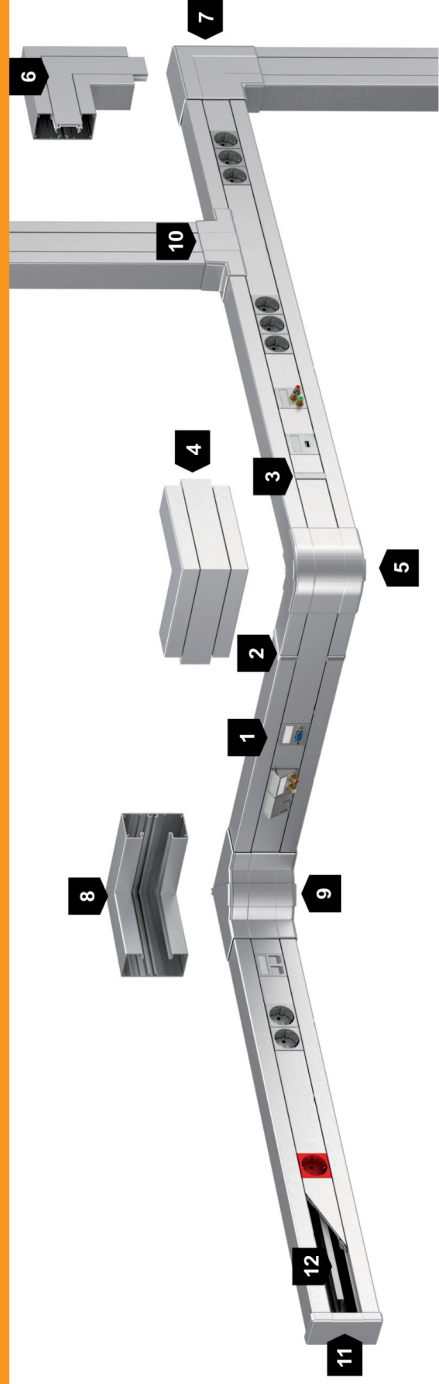

Översikt av Rapid 45-2 GK inbyggnadskanal, aluminium

	1	2	3	4	5	6	7	8	9	10	11	12
GA53100	6112 40 3 E 1176029	6113 02 4 E 1176031	6113 03 4 E 1176062	6112 42 3 E 1176038	6113 05 4 E 1176054	6112 44 3 E 1176032	6113 09 4 E 1176034	6112 43 3 E 1176035	6113 07 4 E 1176037	6113 10 4 E 1176055	6113 11 4 E 1176057	6113 29 0 E 1175996
Kanalhöjd 53 mm, Kanalbredd 100 mm	6112 40 0 E 1176030	6113 02 0 E 1175975	6113 03 0 E 1175995	6112 42 0 E 1176039	6113 05 0 E 1175987	6112 44 0 E 1176033	6113 09 0 E 1175979	6112 43 0 E 1176036	6113 07 0 E 1175983	6113 10 0 E 1175989	6113 11 0 E 1175993	6113 29 0 E 1175996
GA53130	6112 50 3 E 1176063	6113 21 4 E 1176075	6113 03 4 E 1176062	6112 51 3 E 1176101	6113 23 4 E 1176104	6112 53 3 E 1176090	6113 27 4 E 1176093	6112 52 3 E 1176095	6113 25 4 E 1176099	6113 30 4 E 1176105	6113 28 4 E 1176601	6113 29 0 E 1175996
Kanalhöjd 53 mm, Kanalbredd 130 mm	6112 50 0 E 1176074	6113 21 0 E 1175998	6113 03 0 E 1175995	6112 51 0 E 1176103	6113 23 0 E 1176004	6112 53 0 E 1176091	6113 27 0 E 1176000	6112 52 0 E 1176097	6113 25 0 E 1176002	6113 30 0 E 1176005	6113 28 0 E 1176007	6113 29 0 E 1175996

Färger: ☐ Helvit ☐ Ljusgrå ☐ Du hittar vårt omfattande sortiment i vår katalog LFS kanalsystem.