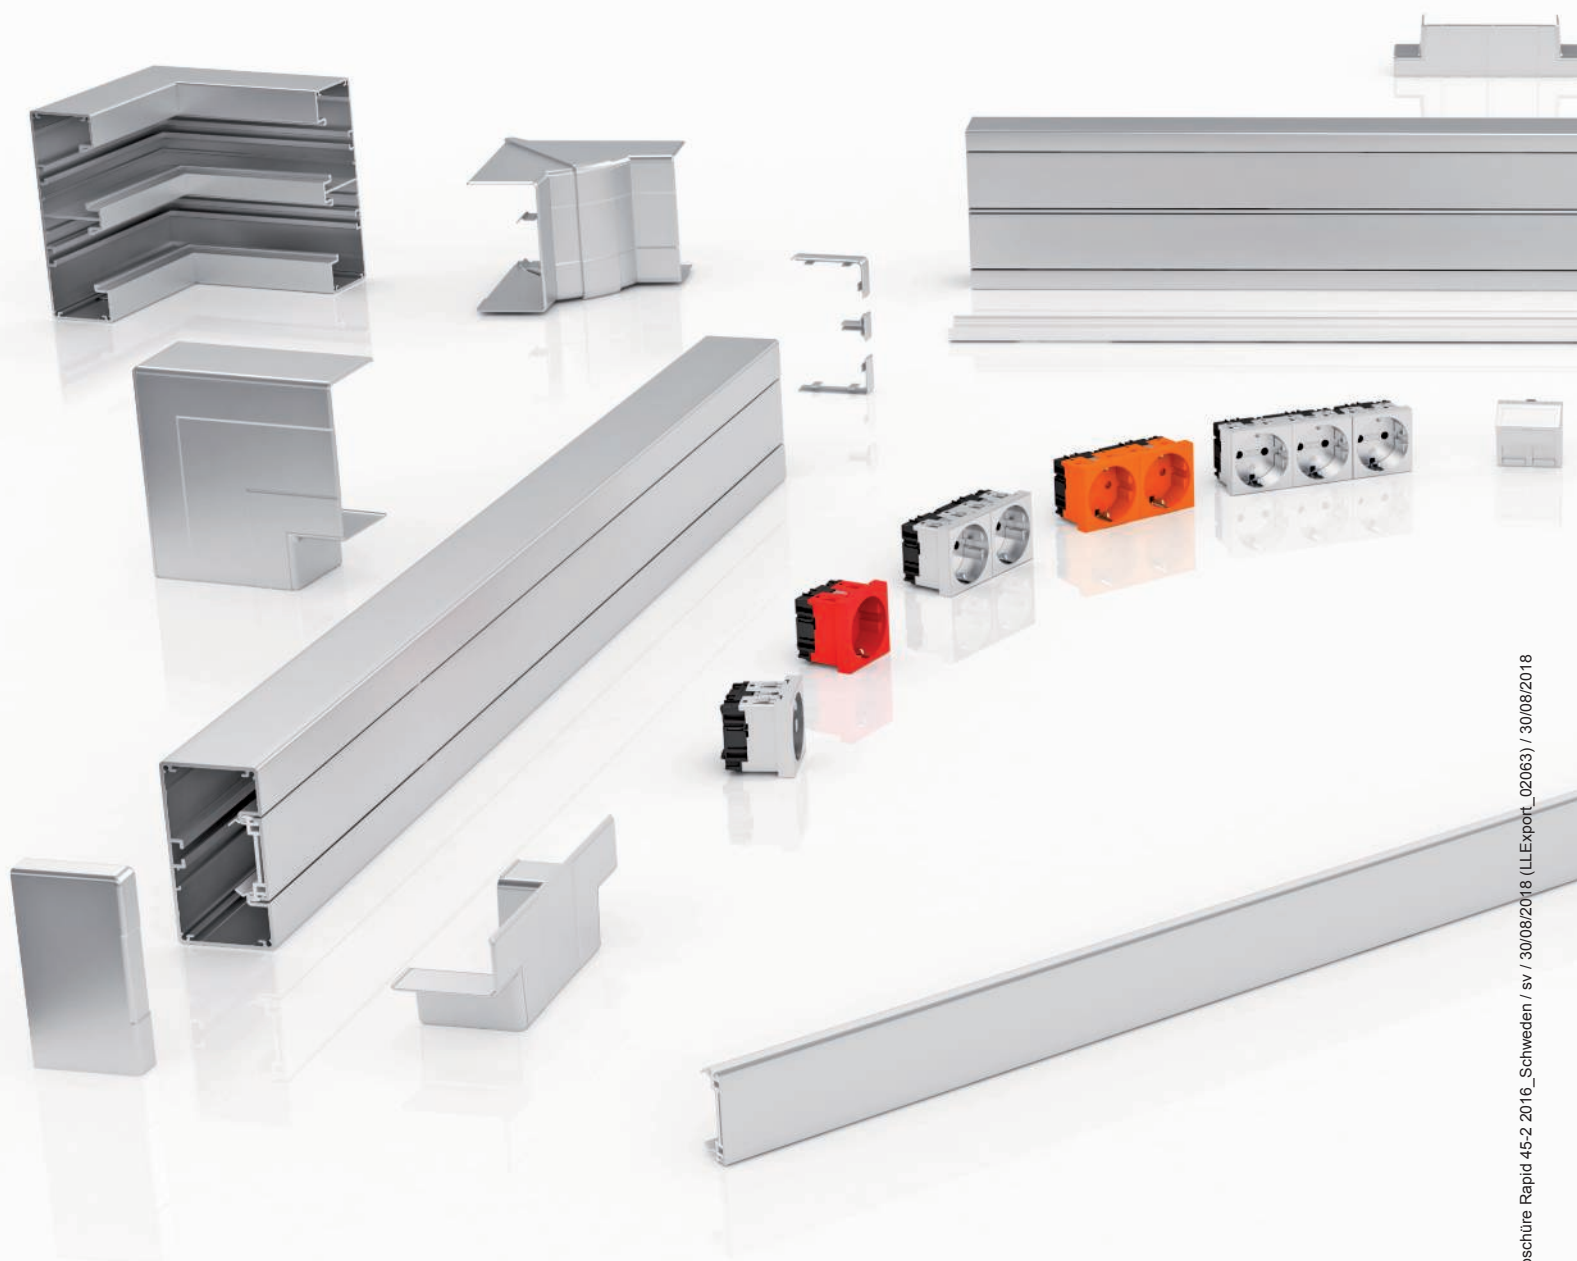

Kvalitet i varje detalj.

Rapid 45-2 i anodiserad aluminium är alltid en elegant lösning för kontor och förvaltning. Den höga kvaliteten är synlig i alla systemdetaljer.

Aluminium