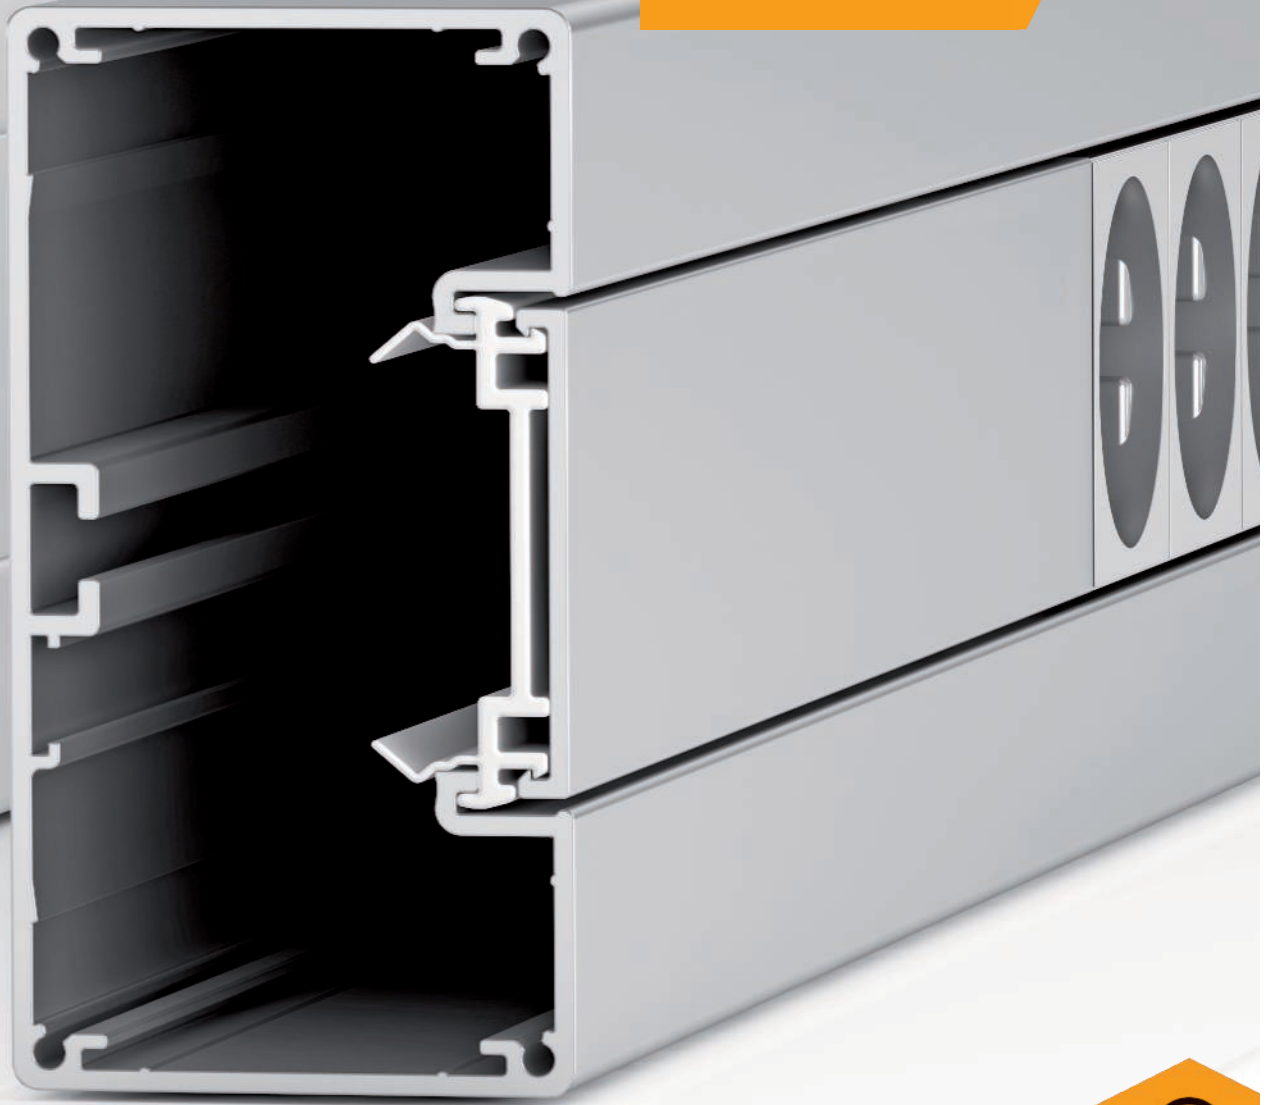

Aluminium

Apparatmontering

Det är enkelt att klicka fast strömbrytare, eluttag och datateknielement från OBO-serierna Modul 45 och Modul 45connect i kanalprofilen. Ett kompakt system, enkelt att montera och bygga ut.