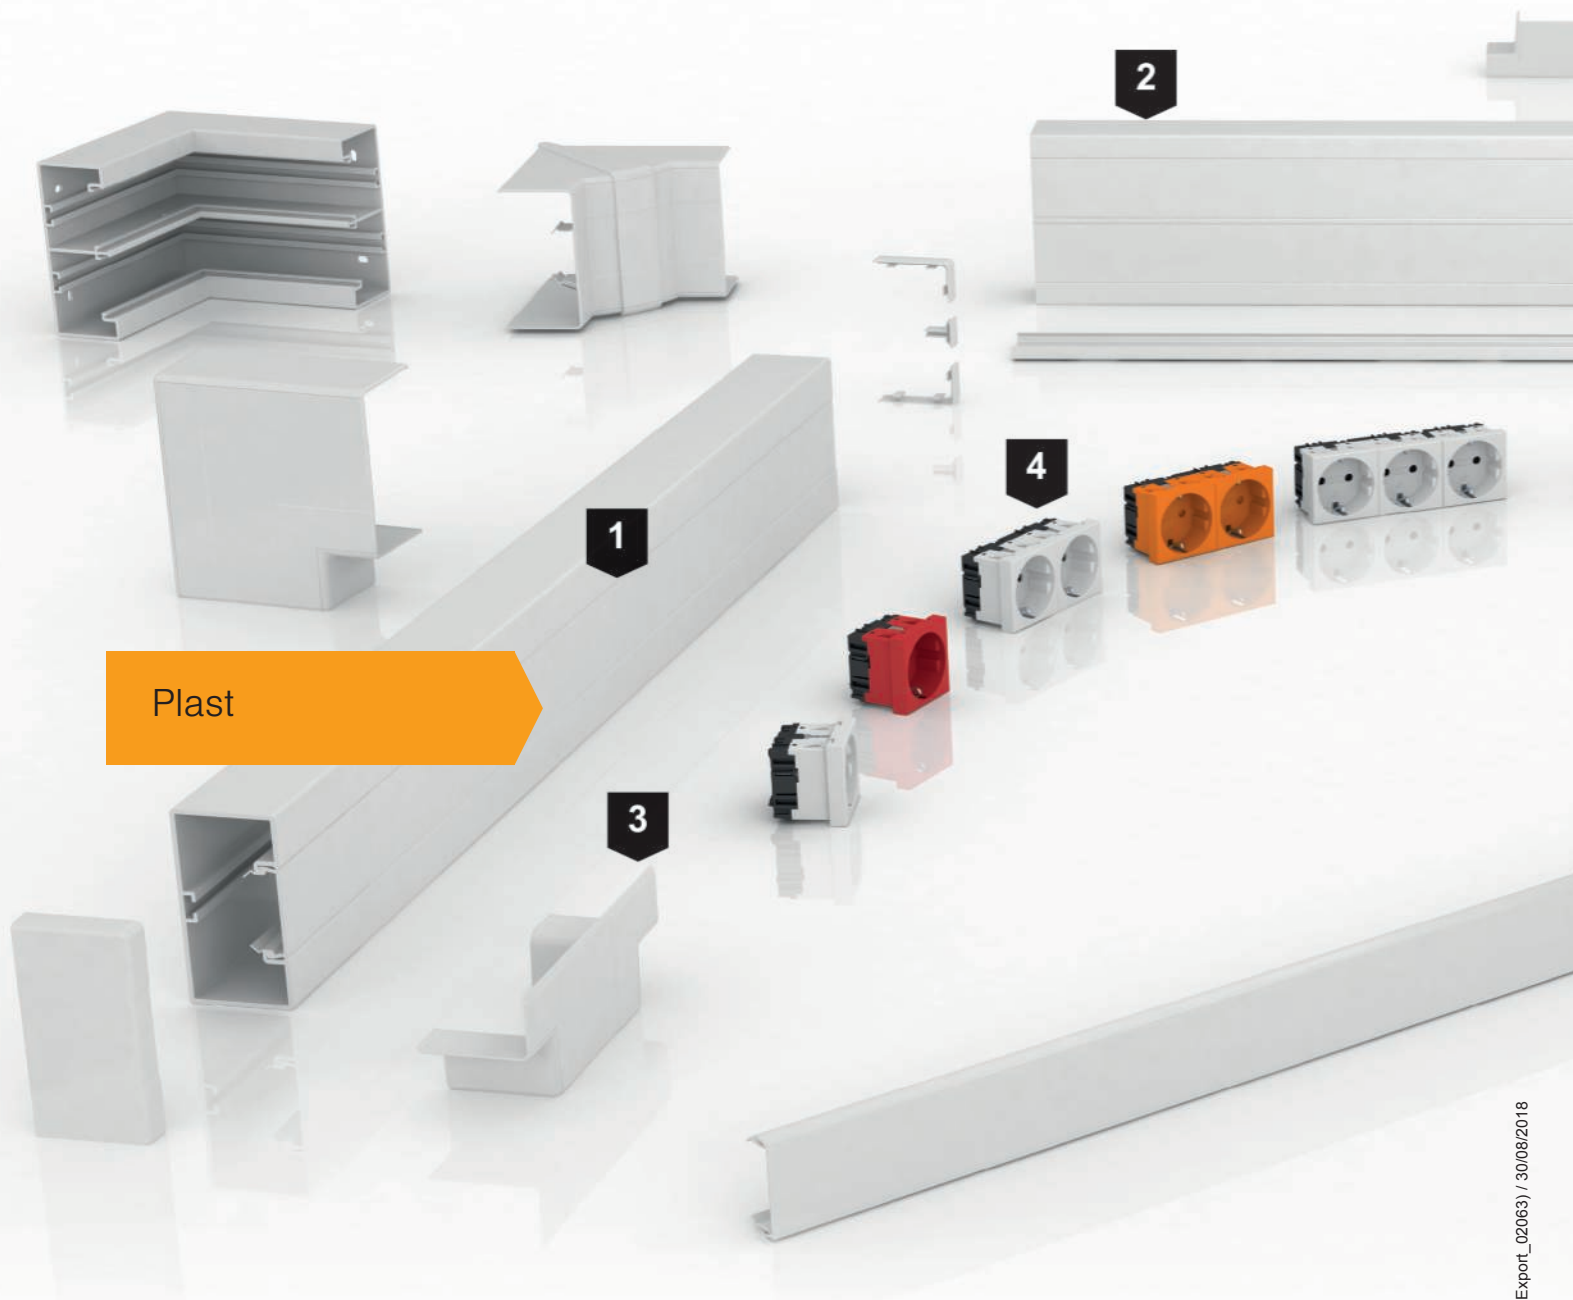

Innovation i detalj.

Den raka och rena designen och höga kvaliteten hos Rapid 45-2 kommer från den perfekta hanteringen under tillverkning och bearbetning. Tillbehör som ändstycken eller variabla tillbehör passar både med plast- och aluminiumkanaler.

Plast

1. Symmetrisk produktdesign

Snabb och enkel installation, pålitlig funktion och tidsenlig design. Så får den nya generationen Rapid 45-2 pång.

2. Ytterligare mått

Apparatsystemet Rapid 45-2 uppvisar även en mångsidighet av olika mått. Den extra bredden 130 mm kompletterar de nuvarande måtten 100 mm och 165 mm.

3. Innovativa tillbehör

Rapid 45-2-systemet breddas med innovativa tillbehör. De nya överdelskåporna till T-stycken går att installera snabbt. De lämpar sig för inmatning med WDK-kanal 40060 eller Rapid 45-2 installationskanal